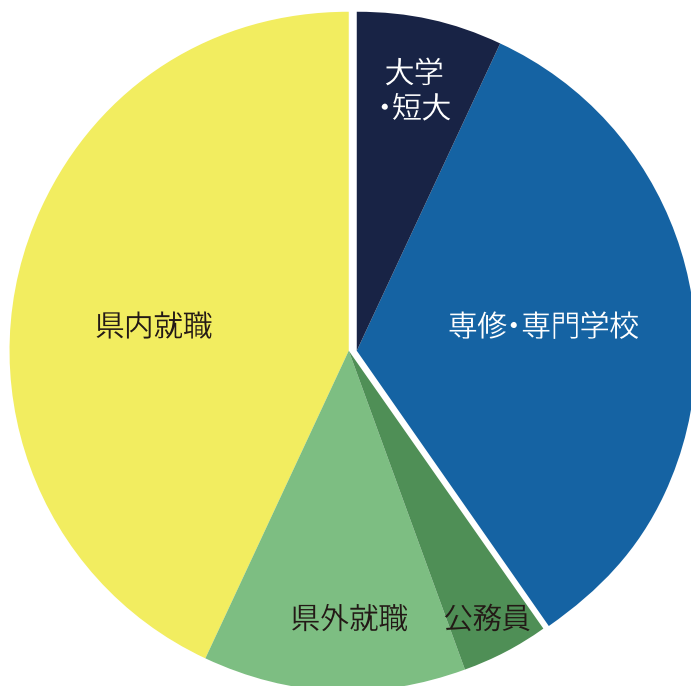

キャンパスに自分の進路を描こう・・・幅広い進路選択が可能・・・

過去3年の就職先

【県内】	R2	R1	H30
イワタニ島根(株)	1		2
石見食品(株)	1		
(株)キヌヤ	1		
(株)九動	1		
キーパー(株) 三隅工場	1		1
(株)コスモス薬局	1		1
(株)山陰合同銀行	2	1	1
山陰パナソニック(株)	1	1	
(株)サンクラフト	2	1	
島根県農業協同組合石見中央地区本部	2	1	
島根さんれい(株)	1	1	1
島根電工(株)	1		
島根西いすゞモーター(株)	1		
島根日野自動車(株)	1	1	
石東スズキ(株)	1		
第一稀元素化学工業(株)	2	1	1
(有)玉造皆美	1		1
(株)デルタ・シー・アンド・エス	2		
日本製紙ケミカルサポート(株)江津事業所	1		
日本郵便(株) 中国支社	1	2	3
(有)浜田浄化センター	1		
マルハマ食品(株)	1		1
医療法人社団 水澄み会	1		1
宮田建設工業(株)	2		
メルコパワーデバイス(株)	1		
神楽衣裳大畑や		1	
(株)楓ジェラート		1	
ケービー(株)		1	1
佐川急便(株)		2	
(株)CMC Solutions		1	
(株)シティプラスティック		1	
(株)ソルコムマイスタ		1	
近重税理士事務所		1	
日本光研工業(株)		1	
日本海信用金庫		1	2
(株)原工務所		1	
(株)マイメディア		1	
松川商事(株)		1	
(株)ライト		1	
和幸(株)		1	
社会福祉法人 いわみ福祉会			1
医療法人社団 沖田内科医院			1
(株)山陰日酒販			1
祥洋建設(株)			1
(株)第一ホーム			1
西日本高速道路メンテナンス中国(株)			1
(株)日本パーカーライジング			1
(株)山口フィナンシャルグループ			1
医療法人慈誠会 山根病院			1
自営業			1

【県外】	R2	R1	H30
イオンリテール(株)中国支社	1	1	1
(株)サンデリカ	1		
シモハナ物流(株)	1		
(株)全日警	1		
中国木材(株)	1		
社会福祉法人 春海会	1		
広島信用金庫	1	1	1
マツダ(株)	1		1
(株)ラランジェ	1		
(株)イズミ		1	
(有)欧風菓子研究室		1	
(株)福島建設		1	
双葉工業(株)		1	
Fit21(株)		1	
奈良交通(株)			1
広成建設(株)			1

【公務員】	R2	R1	H30
島根県警察官	1	1	
自衛隊	2	4	
浜田市消防本部浜田消防署			1

令和2年度 進路割合