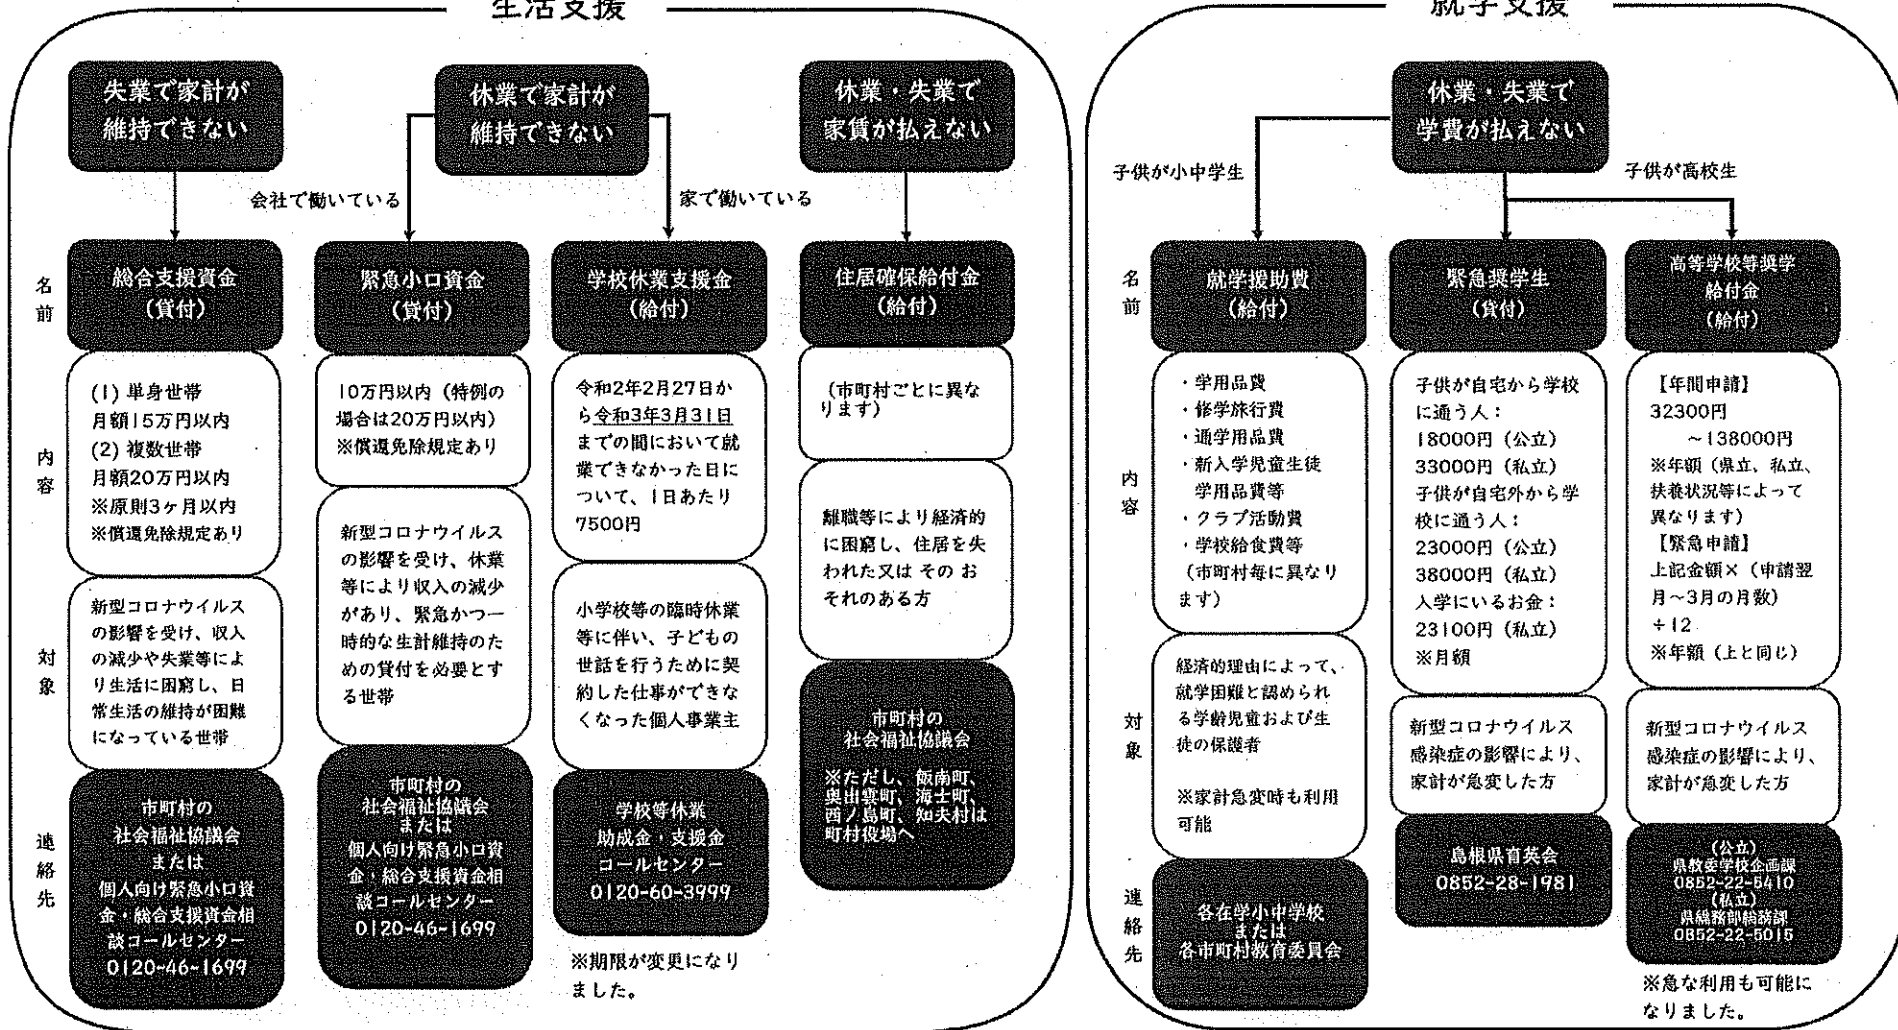

新型コロナウイルス感染症に伴う主な支援一覧

令和3年3月3日版

生活支援

就学支援

※その他、就学・修学・就職のための給付・貸付制度等については、<https://www.pref.shimane.lg.jp/education/kyoiku/dokyo/shikin/> もご覧ください。

島根県教育庁人権同和教育課